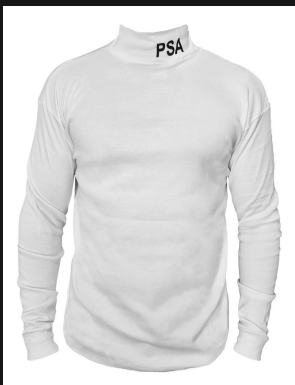

POLERA TÉRMICA PARA PSA

[Ver producto](#)

Precio: $16.907

Color Blanco