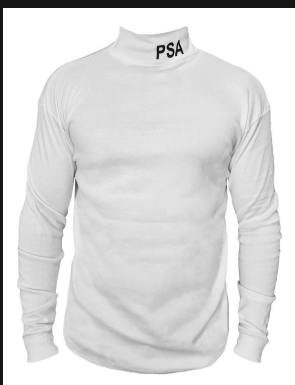

POLERA TÉRMICA PARA PSA

[Ver producto](#)

Precio: $16.907

Color Blanco