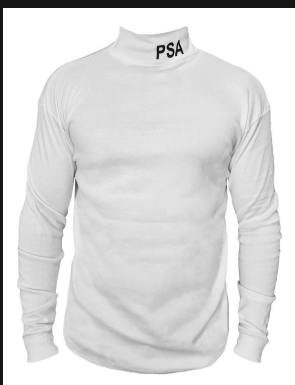

### PILOTO CAPA DE LLUVIA POLICÍA IMPERMEABLE CON CAPUCHA

[Ver producto](#)

**Precio:** \$33.389

Color Azul, Negro