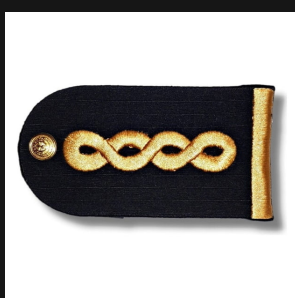

Precio: \$2.699

Color Arena, Dorado, Gris, Plateado

ATRIBUTOS METÁLICO POLICIA PROVINCIA PB DORADO PLATEADO

[Ver producto](#)

Precio: \$4.472

Color Dorado, Plateado

BARBIJO SUBLIMADO PERSONALIZADO SIMIL NEOPRENE

**DISTINTIVO METÁLICO PIN POLICÍA DE SEGURIDAD BICENTENARIO**[Ver producto](#)

Precio: \$3.386

ESCUDO BORDADO POLICÍA LOCAL PARCHE SERRETA DORADO

[Ver producto](#)

Precio: \$7.446

Color

Azul

ESCUDO PARCHE PVC GOMA POLICÍA BS. AS.

[Ver producto](#)

Precio: \$6.619

ESCUDO PARCHE PVC GOMA POLICÍA LOCAL BAJA VISIBILIDAD

[Ver producto](#)

Precio: \$6.619

ESCUDO POLICÍA SEGURIDAD DE PROVINCIA BICENTENARIO BS AS

[Ver producto](#)

Precio: \$7.475

Color

Dorado

HOMBRERA CHARRETERA CAPONA PALETA OFICIAL POLICÍA BSAS

[Ver producto](#)

Precio: \$17.010

JERARQUÍA CAPONA METÁLICA PARA POLICÍA BUENOS AIRES PBA

[Ver producto](#)

Precio: \$20.364