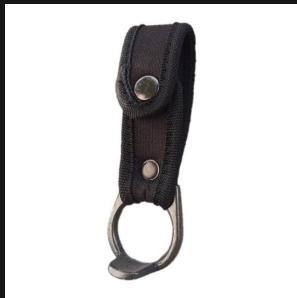

Color Negro, Arena, Woodland

PORTA GRANADAS POUCH TÁCTICO MODELO MILITAR

[Ver producto](#)

Precio: \$7.762

Color Verde

PORTA HANDY TÁCTICO SISTEMA MOLLE BLACKOPS

[Ver producto](#)

Precio: \$11.739

Color Negro, Verde
Capacidad 0.5 L

PORTA HANDY TERMOFORMADO APTO CINTO Y MOLLE BLACK OPS

[Ver producto](#)

Precio: \$9.672

Color Negro

**PORTA LLAVES SISTEMA MOLLE EQUIPO POLICIAL**[Ver producto](#)**Precio: \$5.224****PORTA LLAVES TÁCTICO MOLLE**[Ver producto](#)**Precio: \$5.704**

Color Negro, Verde, Arena

**PORTA PLACA CREDENCIAL CUERO COLGANTE**[Ver producto](#)**Precio: \$18.365**

Color Negro

**PORTA TALONARIO NEGRO MULTA**[Ver producto](#)**Precio: \$8.098**

Color Negro

**PORTA TONFA METÁLICO MOLLE POLICIAL**[Ver producto](#)**Precio:** \$13.656**POUCH MOLLE FUNDA TÁCTICO PORTA OBJETO**[Ver producto](#)**Precio:** \$12.506**POUCH PORTA CELULAR TÁCTICO SIMPLE MULTICAM**[Ver producto](#)**Precio:** \$8.101

Color

Multicam

**POUCH TÁCTICO BOLSO GRANDE MOLLE**[Ver producto](#)**Precio:** \$20.843

Color

Negro, Verde

**POUCH TÁCTICO CHICO CORREAJE CON SOLAPA**[Ver producto](#)**Precio:** \$17.513

Color

Negro