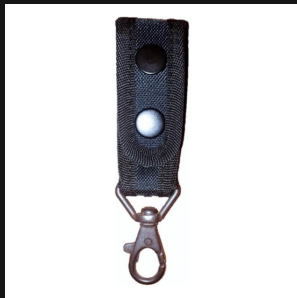

Color Negro, Arena, Woodland

PORTA GRANADAS POUCH TÁCTICO MODELO MILITAR

[Ver producto](#)

Precio: \$7.762

Color Verde

PORTA HANDY TÁCTICO SISTEMA MOLLE BLACKOPS

[Ver producto](#)

Precio: \$11.739

Color Negro, Verde
Capacidad 0.5 L

PORTA HANDY TERMOFORMADO APTO CINTO Y MOLLE BLACK OPS

[Ver producto](#)

Precio: \$9.672

Color Negro

**PORTA LLAVES SISTEMA MOLLE EQUIPO POLICIAL**[Ver producto](#)**Precio: \$5.224****PORTA LLAVES TÁCTICO MOLLE**[Ver producto](#)**Precio: \$5.704**

Color Negro, Verde, Arena

**PORTA PLACA CREDENCIAL CUERO COLGANTE**[Ver producto](#)**Precio: \$18.365**

Color Negro

**PORTA TALONARIO NEGRO MULTA**[Ver producto](#)**Precio: \$8.098**

Color Negro

**PORTA TONFA METÁLICO MOLLE POLICIAL**[Ver producto](#)**Precio:** \$13.656**POUCH MOLLE FUNDA TÁCTICO PORTA OBJETO**[Ver producto](#)**Precio:** \$12.506**POUCH PORTA CELULAR TÁCTICO SIMPLE MULTICAM**[Ver producto](#)**Precio:** \$8.101

Color

Multicam

**POUCH TÁCTICO BOLSO GRANDE MOLLE**[Ver producto](#)**Precio:** \$20.843

Color

Negro, Verde

**POUCH TÁCTICO CHICO CORREAJE CON SOLAPA**[Ver producto](#)**Precio:** \$17.513

Color

Negro