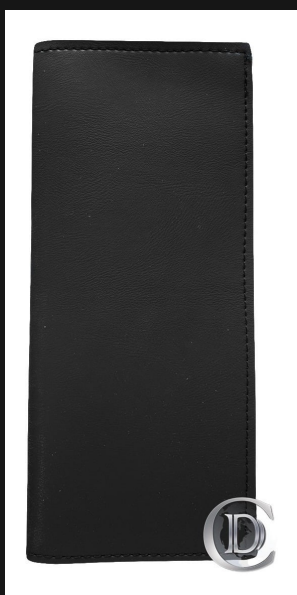

Color Negro, Arena, Woodland

PORTA GRANADAS POUCH TÁCTICO MODELO MILITAR

[Ver producto](#)

Precio: \$7.762

Color Verde

PORTA HANDY TÁCTICO SISTEMA MOLLE BLACKOPS

[Ver producto](#)

Precio: \$11.739

Color Negro, Verde
Capacidad 0.5 L

PORTA HANDY TERMOFORMADO APTO CINTO Y MOLLE BLACK OPS

[Ver producto](#)

Precio: \$9.672

Color Negro

**PORTA LLAVES SISTEMA MOLLE EQUIPO POLICIAL**[Ver producto](#)**Precio: \$5.224****PORTA LLAVES TÁCTICO MOLLE**[Ver producto](#)**Precio: \$5.704**

Color Negro, Verde, Arena

**PORTA PLACA CREDENCIAL CUERO COLGANTE**[Ver producto](#)**Precio: \$18.365**

Color Negro

**PORTA TALONARIO NEGRO MULTA**[Ver producto](#)**Precio: \$8.098**

Color Negro

**PORTA TONFA METÁLICO MOLLE POLICIAL**[Ver producto](#)**Precio:** \$13.656**POUCH MOLLE FUNDA TÁCTICO PORTA OBJETO**[Ver producto](#)**Precio:** \$12.506**POUCH PORTA CELULAR TÁCTICO SIMPLE MULTICAM**[Ver producto](#)**Precio:** \$8.101

Color

Multicam

**POUCH TÁCTICO BOLSO GRANDE MOLLE**[Ver producto](#)**Precio:** \$20.843

Color

Negro, Verde

**POUCH TÁCTICO CHICO CORREAJE CON SOLAPA**[Ver producto](#)**Precio:** \$17.513

Color

Negro