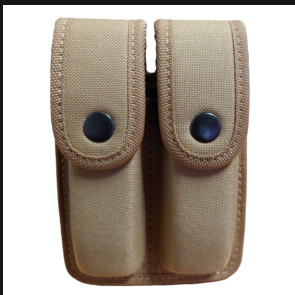

PORTA CARGADOR DOBLE TACTICO TERMOFORMADO

[Ver producto](#)

Precio: $20.170

Color Verde, Arena, Woodland