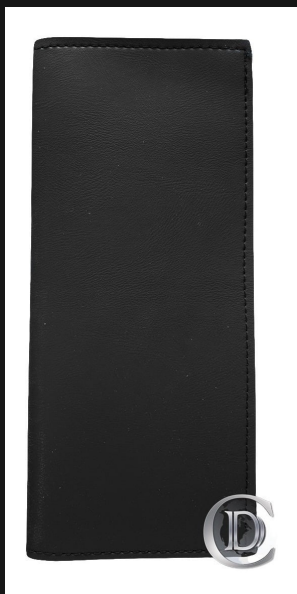

Color Negro

PORTA LLAVES SISTEMA MOLLE EQUIPO POLICIAL

[Ver producto](#)

Precio: \$5.224

PORTA LLAVES TÁCTICO MOLLE

[Ver producto](#)

Precio: \$5.704

Color Negro, Verde, Arena

PORTA PLACA CREDENCIAL CUERO COLGANTE

[Ver producto](#)

Precio: \$18.365

Color Negro

PORTA TALONARIO NEGRO MULTA

[Ver producto](#)

Precio: \$8.098

Color Negro