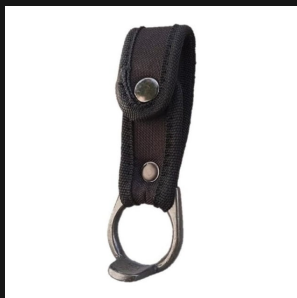

Color Negro

**PORTA LLAVES TÁCTICO MOLLE**[Ver producto](#)**Precio:** \$5.704

Color Negro, Verde, Arena

**PORTA PLACA CREDENCIAL CUERO COLGANTE**[Ver producto](#)**Precio:** \$18.365

Color Negro

**PORTA TALONARIO NEGRO MULTA**[Ver producto](#)**Precio:** \$8.098

Color Negro

**PORTA TONFA METÁLICO MOLLE POLICIAL**[Ver producto](#)**Precio:** \$13.656

**PORTA TONFA TÁCTICO DE POLIAMIDA CON CORREA DE GOMA**[Ver producto](#)**Precio: \$8.505****POUCH PORTA CELULAR TÁCTICO SIMPLE MULTICAM**[Ver producto](#)**Precio: \$8.101**

Color

Multicam

**POUCH PORTA ELEMENTO TÁCTICO SIMPLE**[Ver producto](#)**Precio: \$4.847**

Color

Negro

**POUCH TÁCTICO CHICO CORREAJE CON SOLAPA**[Ver producto](#)**Precio: \$17.513**

Color

Negro