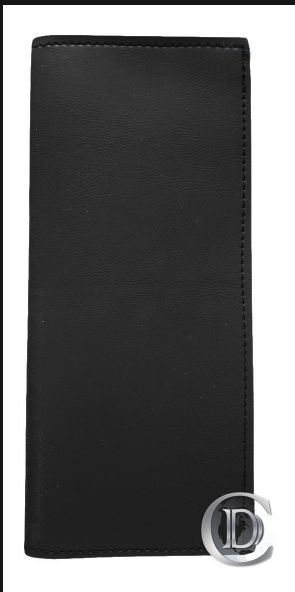

Color Negro

PORTA LLAVES SISTEMA MOLLE EQUIPO POLICIAL

[Ver producto](#)

Precio: \$5.224

PORTA LLAVES TÁCTICO MOLLE

[Ver producto](#)

Precio: \$5.704

Color Negro, Verde, Arena

PORTA PLACA CREDENCIAL CUERO COLGANTE

[Ver producto](#)

Precio: \$18.365

Color Negro

PORTA TALONARIO NEGRO MULTA

[Ver producto](#)

Precio: \$8.098

Color Negro