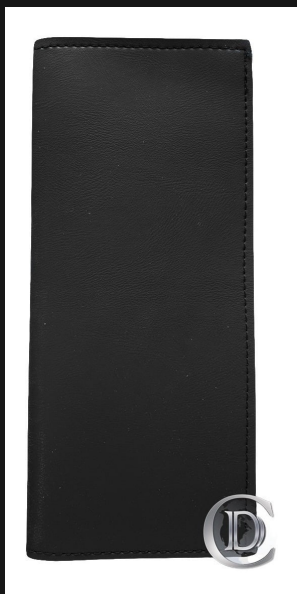

Color Negro

**PORTA LLAVES SISTEMA MOLLE EQUIPO POLICIAL**[Ver producto](#)**Precio: \$5.224****PORTA LLAVES TÁCTICO MOLLE**[Ver producto](#)**Precio: \$5.704**

Color Negro, Verde, Arena

**PORTA PLACA CREDENCIAL CUERO COLGANTE**[Ver producto](#)**Precio: \$18.365**

Color Negro

**PORTA TALONARIO NEGRO MULTA**[Ver producto](#)**Precio: \$8.098**

Color Negro

**PORTA TONFA METÁLICO MOLLE POLICIAL**[Ver producto](#)**Precio:** \$13.656**POUCH MOLLE FUNDA TÁCTICO PORTA OBJETO**[Ver producto](#)**Precio:** \$12.506**POUCH PORTA CELULAR TÁCTICO SIMPLE MULTICAM**[Ver producto](#)**Precio:** \$8.101