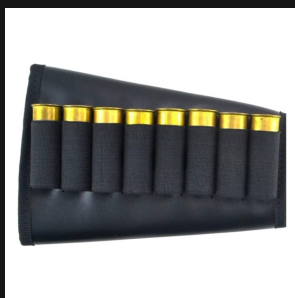

### FUNDA PORTA CARTUCHO CANANA ESCOPETA CUERO 8 TIROS

[Ver producto](#)

**Precio:** \$22.052