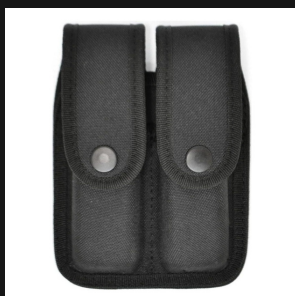

### PORTA CARGADOR 9MM SIMPLE TÁCTICO SISTEMA MOLLE NEGRO VERDE

[Ver producto](#)

**Precio:** \$10.128

Color

Negro

### PORTA CARGADOR DOBLE 9MM TERMOFORMADO

[Ver producto](#)

**Precio:** \$10.975

Color

Negro, Verde