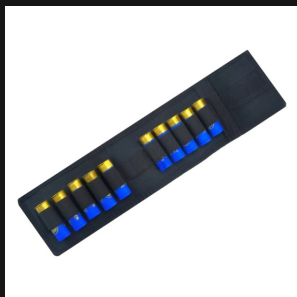

**PORTA CARTUCHOS CANANA TÁCTICO MOLLE ESCOPETA 10T.
12-16-20**

[Ver producto](#)

Precio: $14.015