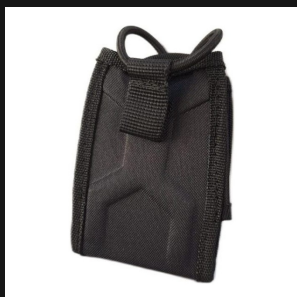

### PORTA GRANADAS POUCH TÁCTICO MODELO MILITAR

[Ver producto](#)

**Precio:** \$7.939

Color Verde

### PORTA HANDY TÁCTICO SISTEMA MOLLE BLACKOPS

[Ver producto](#)

**Precio:** \$12.006

Color Negro, Verde  
Capacidad 0.5 L