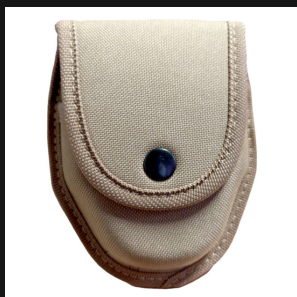

PORTA ESPOSAS TÁCTICO TERMOFORMADO PARA CINTO Y MOLLE

[Ver producto](#)

Precio: $17.642

Color

Verde, Arena, Woodland