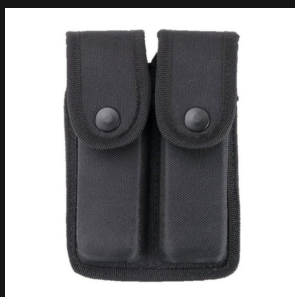

### FUNDA PORTA CARTUCHO CANANA ESCOPETA CUERO 8 TIROS

[Ver producto](#)

**Precio:** \$22.052

### PORTA CARGADOR 9MM SIMPLE TÁCTICO SISTEMA MOLLE NEGRO VERDE

[Ver producto](#)

**Precio:** \$10.128

Color

Negro