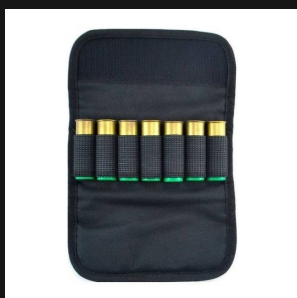

PORTA CARTUCHOS CORREAJE 7 TIROS CALIBRE 12/16/20

[Ver producto](#)

Precio: $8.301

Color

Negro