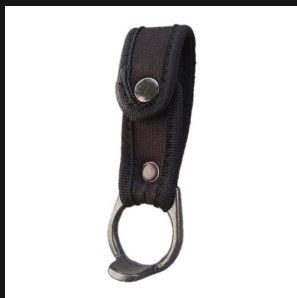

Color Negro

**PORTA LLAVES TÁCTICO MOLLE**[Ver producto](#)**Precio:** \$5.704

Color Negro, Verde, Arena

**PORTA PLACA CREDENCIAL CUERO COLGANTE**[Ver producto](#)**Precio:** \$18.365

Color Negro

**PORTA TALONARIO NEGRO MULTA**[Ver producto](#)**Precio:** \$8.098

Color Negro

**PORTA TONFA METÁLICO MOLLE POLICIAL**[Ver producto](#)**Precio:** \$13.656

**PORTA TONFA TÁCTICO DE POLIAMIDA CON CORREA DE GOMA**[Ver producto](#)**Precio: \$8.505****POUCH PORTA CELULAR TÁCTICO SIMPLE MULTICAM**[Ver producto](#)**Precio: \$8.101**