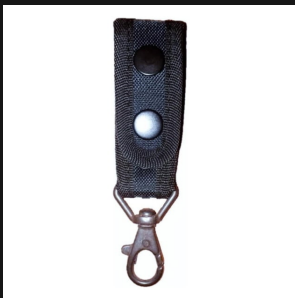

PORTA LLAVES SISTEMA MOLLE EQUIPO POLICIAL

[Ver producto](#)

Precio: $5.343