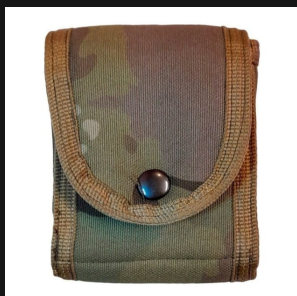

**PORTA LLAVES TÁCTICO MOLLE**[Ver producto](#)**Precio: \$5.833**

Color Negro, Verde, Arena

**PORTA PLACA CREDENCIAL CUERO COLGANTE**[Ver producto](#)**Precio: \$18.783**

Color Negro

**PORTA TALONARIO NEGRO MULTA**[Ver producto](#)**Precio: \$8.282**

Color Negro

**PORTA TONFA METÁLICO MOLLE POLICIAL**[Ver producto](#)**Precio: \$13.966**

**POUCH MOLLE FUNDA TÁCTICO PORTA OBJETO**[Ver producto](#)**Precio:** \$12.506**POUCH PORTA CELULAR TÁCTICO SIMPLE MULTICAM**[Ver producto](#)**Precio:** \$8.285