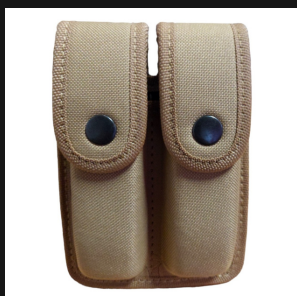

PORTA CARGADOR DOBLE TACTICO TERMOFORMADO

[Ver producto](#)

Precio: $20.628

Color

Verde, Arena, Woodland