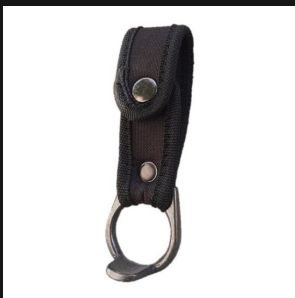

PORTA TONFA METÁLICO MOLLE POLICIAL

[Ver producto](#)

Precio: $13.966