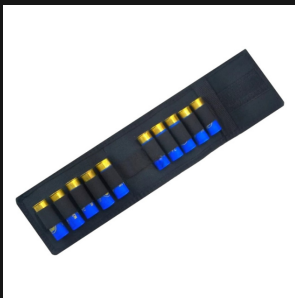

**PORTA CARTUCHOS CANANA TÁCTICO MOLLE ESCOPETA 10T.
12-16-20**

[Ver producto](#)

Precio: $14.015