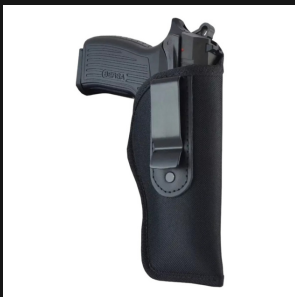

PISTOLERA REVOLVERÁ INTERNA UNIVERSA

[Ver producto](#)

Precio: $18.421