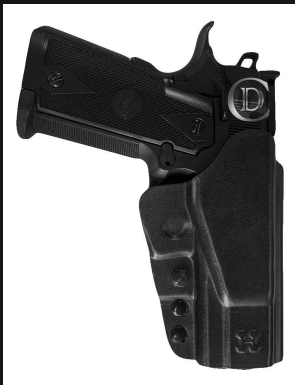

PISTOLERA EXTERNA RÍGIDA HOUSTON

[Ver producto](#)

Precio: $18.098

Orientación de la mano
Modelo de Arma

Diestro
Beretta PX4, Bersa 22/Bersa 380, Browning HP, Glock 20/Glock 21 Cal. 45