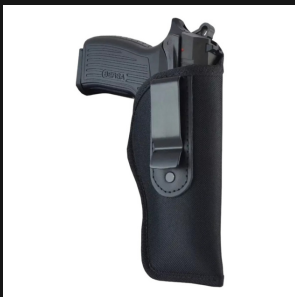

### FUNDA PISTOLERA TÁCTICA NIVEL 2 BOTÓN LATERAL HOUSTON

[Ver producto](#)

**Precio:** ~~\$22.015~~ El precio original era: \$22.015. \$17.230 El precio actual es: \$17.230.

Modelo de Arma

Glock 17/19/23/34/35

## FUNDA PISTOLERA TÁCTICA NIVEL 2 DE POLÍMERO BOER

[Ver producto](#)

**Precio:** \$27.332

Color  
Modelo de Arma

Negro, Verde, Arena  
Beretta 92 M9a1/Taurus Pt 92 Af, Beretta 92/Taurus Pt 92, Bersa Mini/ Ucpro/Tprc, Bersa Thunder/Pro/Tpr, Browning, Glock 17/Glock 22 /Glock 31, Glock 19/Glock 23/Glock 32

## PISTOLERA EXTERNA RÍGIDA HOUSTON

[Ver producto](#)

**Precio:** \$18.098

Orientación de la mano  
Modelo de Arma

Diestro  
Beretta PX4, Bersa 22/Bersa 380, Browning HP, Glock 20/Glock 21 Cal. 45