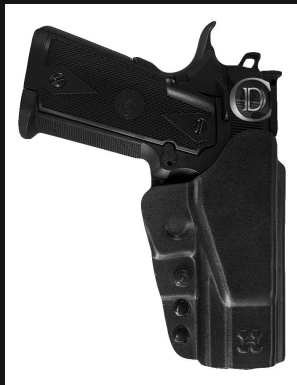

PISTOLERA EXTERNA RÍGIDA HOUSTON

[Ver producto](#)

Precio: $18.098

Orientación de la mano
Modelo de Arma

Diestro
Beretta PX4, Bersa 22/Bersa 380, Browning HP, Glock 20/Glock 21 Cal. 45