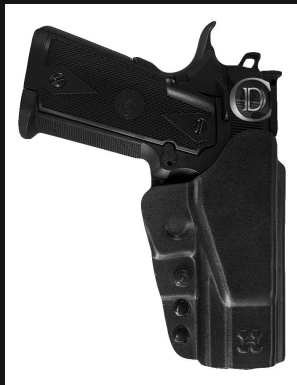

Color
Orientación de la mano
Modelo de Arma

Negro
Derecha
Beretta PX4, Glock 17/19/22/23/34/35

FUNDA PISTOLERA TÁCTICA NIVEL 2 BOTÓN LATERAL HOUSTON

[Ver producto](#)

Precio: ~~\$22.015~~ El precio original era: \$22.015. \$17.230 El precio actual es: \$17.230.

Modelo de Arma

Glock 17/19/23/34/35

FUNDA PISTOLERA TÁCTICA NIVEL 2 DE POLÍMERO BOER

[Ver producto](#)

Precio: \$27.332

Color
Modelo de Arma

Negro, Verde, Arena
Beretta 92 M9a1/Taurus Pt 92 Af, Beretta 92/Taurus Pt 92, Bersa Mini/ Ucpro/Tprc, Bersa Thunder/Pro/Tpr, Browning, Glock 17/Glock 22 /Glock 31, Glock 19/Glock 23/Glock 32

PISTOLERA EXTERNA RÍGIDA HOUSTON

[Ver producto](#)

Precio: \$18.098

Orientación de la mano
Modelo de Arma

Diestro
Beretta PX4, Bersa 22/Bersa 380, Browning HP, Glock 20/Glock 21 Cal. 45

PISTOLERA REVOLVERÁ INTERNA UNIVERSA