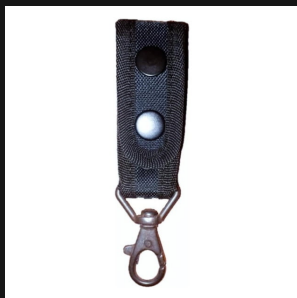

PORTA LINTERNA MAG TÁCTICA PARA CORREAJE POLICÍAL

[Ver producto](#)

Precio: \$9.432

Color

Negro

PORTA OBJETOS

**PORTA CELULAR SISTEMA MOLLE MODELO BLACKOPS**[Ver producto](#)**Precio:** \$13.924

Color Negro, Arena, Woodland

Color Negro

**PORTA LLAVES SISTEMA MOLLE EQUIPO POLICIAL**[Ver producto](#)**Precio: \$5.224****PORTA LLAVES TÁCTICO MOLLE**[Ver producto](#)**Precio: \$5.704**

Color Negro, Verde, Arena

**PORTA PLACA CREDENCIAL CUERO COLGANTE**[Ver producto](#)**Precio: \$18.365**