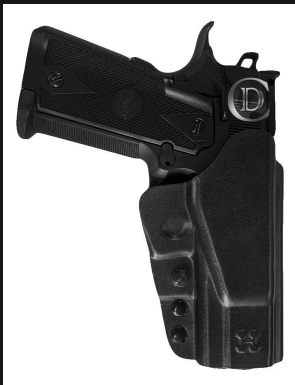

Modelo de Arma

Glock 17/19/23/34/35

FUNDA PISTOLERA TÁCTICA NIVEL 2 DE POLÍMERO BOER

[Ver producto](#)

Precio: \$27.332

Color
Modelo de Arma

Negro, Verde, Arena
Beretta 92 M9a1/Taurus Pt 92 Af, Beretta 92/Taurus Pt 92, Bersa Mini/ Ucpro/Tprc, Bersa Thunder/Pro/Tpr, Browning, Glock 17/Glock 22 /Glock 31, Glock 19/Glock 23/Glock 32

PISTOLERA EXTERNA RÍGIDA HOUSTON

[Ver producto](#)

Precio: \$18.098

Orientación de la mano
Modelo de Arma

Diestro
Beretta PX4, Bersa 22/Bersa 380, Browning HP, Glock 20/Glock 21 Cal. 45

PISTOLERA REVOLVERÁ INTERNA UNIVERSA