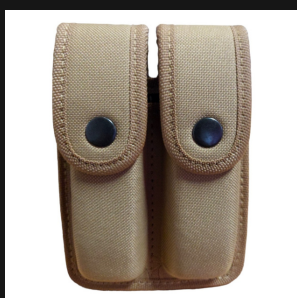

PORTA CARGADOR DOBLE TACTICO TERMOFORMADO

[Ver producto](#)

Precio: $20.170

Color Verde, Arena, Woodland