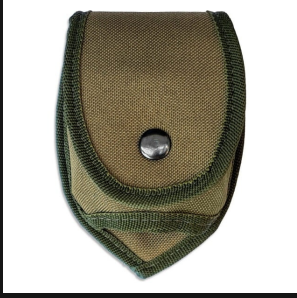

PORTA ESPOSAS TÁCTICO VERDE OLIVA CORREAJE

[Ver producto](#)

Precio: $9.377

Color

Verde oliva