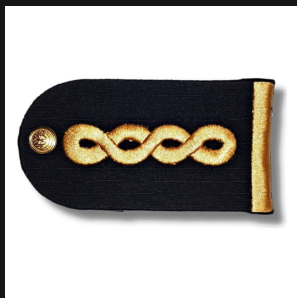

TABLA DE CONTENIDOS

Hacé clic en cualquier categoría para ir al contenido.

Distintivos y Emblemas	2
Jerarquías e Insignias	3

DISTINTIVOS Y EMBLEMAS

JERARQUÍAS E INSIGNIAS

HOMBRETA CHARRETERA CAPONA PALETA OFICIAL POLICÍA BSAS

Color

Marrón, Arena, Gris, Verde oscuro

**INSIGNIA BORDADA GENDARMERÍA NACIONAL ARG BOTÓN**[Ver producto](#)**Precio:** \$2.185**INSIGNIA EMBLEMA GENDARMERÍA NACIONAL ARGENTINA BORDADA**[Ver producto](#)**Precio:** \$2.185**INSIGNIA GENDARMERIA NACIONAL ARGENTINA BORDADA BRAZO**[Ver producto](#)**Precio:** \$2.185**INSIGNIA GRADO JERARQUÍA POLICÍA DE CIUDAD C/ABROJO**[Ver producto](#)**Precio:** \$2.214