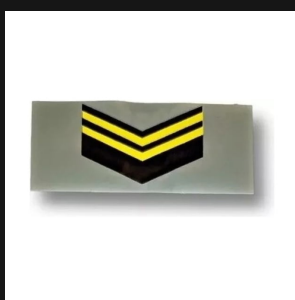

INSIGNIA BAJA VISIBILIDAD PARA POLICÍA DE LA CIUDAD DEROGADA

[Ver producto](#)

Precio: \$2.214

INSIGNIA BARRA MÉRITO DESTINO EJÉRCITO ARGENTINO

[Ver producto](#)

Precio: \$3.067

**INSIGNIA BORDADA EJÉRCITO ARGENTINO PARA COMBATE**[Ver producto](#)**Precio:** \$1.177 – \$1.214

Color

Marrón, Arena, Gris, Verde oscuro

**INSIGNIA BORDADA GENDARMERÍA NACIONAL ARG BOTÓN**[Ver producto](#)**Precio:** \$2.185**INSIGNIA EMBLEMA GENDARMERÍA NACIONAL ARGENTINA BORDADA**[Ver producto](#)**Precio:** \$2.185**INSIGNIA GENDARMERIA NACIONAL ARGENTINA BORDADA BRAZO**[Ver producto](#)**Precio:** \$2.185**INSIGNIA GRADO JERARQUÍA POLICÍA DE CIUDAD C/ABROJO**[Ver producto](#)**Precio:** \$2.214

Color

Alta Visibilidad, Baja Visibilidad

**INSIGNIA JERARQUÍA DE POLICÍA DE CIUDAD**[Ver producto](#)**Precio:** \$2.214

Color

Negro

**INSIGNIA JERARQUÍA GRADO OFI POLICÍA CIUDAD BAJA VISIBILIDAD**[Ver producto](#)**Precio:** \$2.214**INSIGNIA JERARQUÍA GRADO OFICIAL POLICÍA DE LA CIUDAD**[Ver producto](#)**Precio:** \$2.214 – \$2.215**INSIGNIA TERMOADHESIVA EJÉRCITO ARG PARA GIMNASIA**[Ver producto](#)**Precio:** \$1.214**JERARQUÍA CAPONA CHAQUETILLA DE DIARIO EJÉRCITO ARGENTINO**[Ver producto](#)**Precio:** \$10.805

Color

Azul Eléctrico Arsenales, Azul Grisáceo
Conductor Motorista, Blanco Banda,
Celeste Verdoso Oficinista, Marrón
Intendencia, Negro Ingenieros, Rojo Grana
Artillería, Rojo Grancé Caballería, Verde

Oscuro Infantería