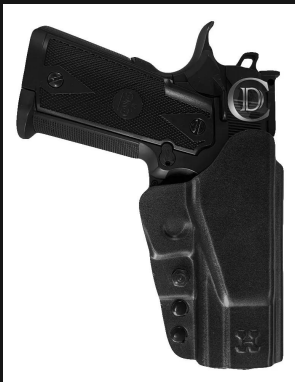

TABLA DE CONTENIDOS

Hacé clic en cualquier categoría para ir al contenido.

Diestro	2
----------------------	----------

DIESTRO

FUNDA PISTOLERA INTERNA OCULTA CON FLEJE METÁLICO HOUSTON

[Ver producto](#)

Precio: \$10.474

Orientación de la mano
Modelo de Arma

Diestro, Zurdo
Bersa BP9, Bersa Mini Thunder, Browning
Detective, Taurus 24/7/ H&K Usp

FUNDA PISTOLERA INTERNA UNIVERSAL BOER

[Ver producto](#)

Precio: \$15.353

Orientación de la mano

Diestro

PISTOLERA EXTERNA RÍGIDA HOUSTON

[Ver producto](#)

Precio: \$14.958

Orientación de la mano
Modelo de Arma

Diestro
Beretta PX4, Bersa 22/Bersa 380, Browning
HP, Glock 20/Glock 21 Cal. 45

ÍNDICE

Hacé clic en cualquier número de página del producto para ir al contenido.