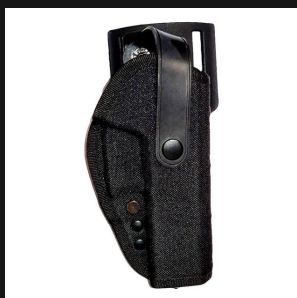

Orientación de la mano

Derecha, Izquierda

FUNDA PISTOLERA EXTERIOR CON PALETA LÍNEA RANGER PLASTIC HOUSTON

[Ver producto](#)

Precio: \$18.533

Color

Negro

Orientación de la mano

Derecha

Modelo de Arma

Beretta 92/Beretta 96/Taurus 9mm/Taurus Pt917, Bersa Mini Thunder, Bersa Thunder 22/Bersa Thunder 380, Glock 17/Glock 19/Glock 22/Glock 23/Glock 34/Glock 35

FUNDA PISTOLERA EXTERIOR ROTATIVA POLICIAL HOUSTON

[Ver producto](#)

Precio: \$41.079

Color

Negro

Orientación de la mano

Derecha

FUNDA PISTOLERA MODELO EXTERIOR CON PASACINTO HOUSTON

[Ver producto](#)

Precio: \$51.390

Color

Negro

Orientación de la mano

Derecha

FUNDA PISTOLERA MODELO INTERNA KYDEX HOUSTON

[Ver producto](#)

Precio: \$48.965