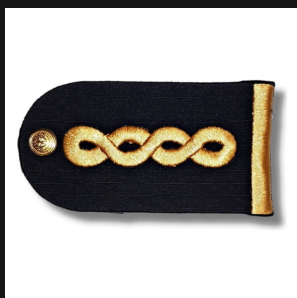

TABLA DE CONTENIDOS

Hacé clic en cualquier categoría para ir al contenido.

Teniente	2
-----------------------	----------

TENIENTE

HOMBRERA CHARRETERA CAPONA PALETA OFICIAL POLICÍA BSAS

[Ver producto](#)

Precio: \$17.010

INSIGNIA BORDADA EJÉRCITO ARGENTINO PARA COMBATE

[Ver producto](#)

Precio: \$1.177 – \$1.214

Color Marrón, Arena, Gris, Verde oscuro

JERARQUÍA CAPONA DE COMBATE PARA EJÉRCITO ARGENTINO

[Ver producto](#)

Precio: \$8.241

Color Verde, Woodland

JERARQUÍA CAPONA METÁLICA PARA POLICÍA BUENOS AIRES PBA

[Ver producto](#)

Precio: \$20.364

Color Azul

PARCHE PVC JERARQUÍA PECHO POLICÍA BONAERENSE BAJA VISIB.

[Ver producto](#)

Precio: \$4.677

ÍNDICE

Hacé clic en cualquier número de página del producto para ir al contenido.

H

Hombreira Charretera Capona Paleta Oficial Policía Bsas 3

I

Insignia Bordada Ejército Argentino Para Combate 3

J

Jerarquía Capona De Combate Para Ejército Argentino 3