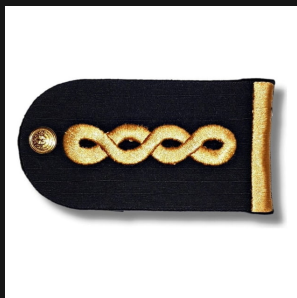

TABLA DE CONTENIDOS

Hacé clic en cualquier categoría para ir al contenido.

| | |
|--------------------------|----------|
| Subteniente | 2 |
|--------------------------|----------|

SUBTENIENTE

HOMBRERA CHARRETERA CAPONA PALETA OFICIAL POLICÍA BSAS

[Ver producto](#)

Precio: \$17.010

INSIGNIA BORDADA EJÉRCITO ARGENTINO PARA COMBATE

[Ver producto](#)

Precio: \$1.177 – \$1.214

Color Marrón, Arena, Gris, Verde oscuro

JERARQUÍA CAPONA DE COMBATE PARA EJÉRCITO ARGENTINO

Hacé clic en cualquier número de página del producto para ir al contenido.

H

Hombreira Charretera Capona Paleta Oficial Policía Bsas 3

I

Insignia Bordada Ejército Argentino Para Combate 3

J

Jerarquía Capona De Combate Para Ejército Argentino 3