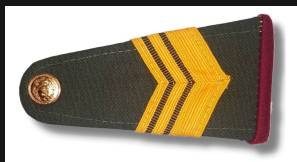

HOMBRERA JERARQUÍA CAPONA GENDARMERÍA GNA UOGEN

[Ver producto](#)

Precio: \$8.697

INSIGNIA BORDADA EJÉRCITO ARGENTINO PARA COMBATE

[Ver producto](#)

Precio: \$1.177 – \$1.214

Color

Marrón, Arena, Gris, Verde oscuro

**INSIGNIA EMBLEMA GENDARMERÍA NACIONAL ARGENTINA
BORDADA**

[Ver producto](#)

Precio: \$2.185

**INSIGNIA GENDARMERIA NACIONAL ARGENTINA BORDADA
BRAZO**

[Ver producto](#)

Precio: \$2.185

INSIGNIA TERMOADHESIVA EJÉRCITO ARG PARA GIMNASIA

[Ver producto](#)

Precio: \$1.214

JERARQUÍA CAPONA CHAQUETILLA DE DIARIO EJÉRCITO ARGENTINO

[Ver producto](#)

Precio: \$10.805

Color

Azul Eléctrico Arsenales, Azul Grisáceo
Conductor Motorista, Blanco Banda,
Celeste Verdoso Oficinista, Marrón
Intendencia, Negro Ingenieros, Rojo Grana
Artillería, Rojo Grancé Caballería, Verde
Oscuro Infantería