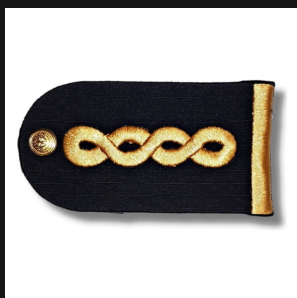

TABLA DE CONTENIDOS

Hacé clic en cualquier categoría para ir al contenido.

Sargento	2
-----------------------	---

SARGENTO

**HOMBRERA CHARRETERA CAPONA PALETA OFICIAL POLICÍA
BSAS**

[Ver producto](#)

Precio: \$17.010

HOMBRERA JERARQUÍA CAPONA GENDARMERÍA GNA UOGEN

[Ver producto](#)

Precio: \$8.697

INSIGNIA BORDADA EJÉRCITO ARGENTINO PARA COMBATE

[Ver producto](#)

Precio: \$1.177 – \$1.214

Color

Marrón, Arena, Gris, Verde oscuro

**INSIGNIA EMBLEMA GENDARMERÍA NACIONAL ARGENTINA
BORDADA**

[Ver producto](#)

Precio: \$2.185

**INSIGNIA GENDARMERIA NACIONAL ARGENTINA BORDADA
BRAZO**

[Ver producto](#)

Precio: \$2.185

INSIGNIA TERMOADHESIVA EJÉRCITO ARG PARA GIMNASIA

Jerarquía Capona Para Camisa De Diario Ejército Argentino 5

P

Parque Pvc Jerarquía Pecho Policía Bonaerense Baja Visib. 5

Parque Pvc Jerarquía Policía Federal Argentina 5

Parque Pvc Oblea Pecho Jerarquía Policía Federal Argentina 6