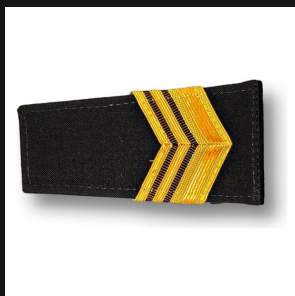

**INSIGNIA BAJA VISIBILIDAD PARA POLICÍA DE LA CIUDAD
DEROGADA**

[Ver producto](#)

Precio: \$2.214

INSIGNIA GRADO JERARQUÍA POLICÍA DE CIUDAD C/ABROJO

[Ver producto](#)

Precio: \$2.214

Color

Alta Visibilidad, Baja Visibilidad

INSIGNIA JERARQUÍA DE POLICÍA DE CIUDAD

[Ver producto](#)

Precio: \$2.214

Color

Negro

**INSIGNIA JERARQUÍA GRADO OFI POLICÍA CIUDAD BAJA
VISIBILIDAD**

[Ver producto](#)

Precio: \$2.214

**INSIGNIA JERARQUÍA GRADO OFICIAL POLICÍA DE LA CIUDAD**[Ver producto](#)**Precio:** \$2.214 – \$2.215**JERARQUÍA CAPONA PARA CAMISA DE DIARIO EJÉRCITO ARGENTINO**[Ver producto](#)**Precio:** \$9.655

Color

Verde, Azul Eléctrico Arsenales, Azul Grisáceo Conductor Motorista, Blanco Banda, Celeste Verdoso Justicia, Celeste Verdoso Oficinista, Marrón Intendencia, Negro Ingenieros, Rojo Grana Artillería, Rojo Grancé Caballería, Verde Oscuro Infantería