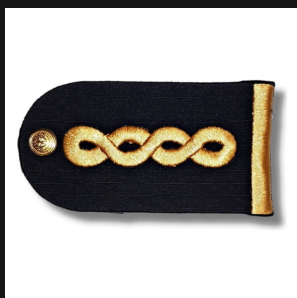

TABLA DE CONTENIDOS

Hacé clic en cualquier categoría para ir al contenido.

Mayor	2
--------------------	---

MAYOR

HOMBRERA CHARRETERA CAPONA PALETA OFICIAL POLICÍA BSAS

[Ver producto](#)

Precio: \$17.010

INSIGNIA BORDADA EJÉRCITO ARGENTINO PARA COMBATE

[Ver producto](#)

Precio: \$1.177 – \$1.214

Color Marrón, Arena, Gris, Verde oscuro

INSIGNIA EMBLEMA GENDARMERÍA NACIONAL ARGENTINA BORDADA

[Ver producto](#)

Precio: \$2.185

JERARQUÍA CAPONA DE COMBATE PARA EJÉRCITO ARGENTINO

[Ver producto](#)

Precio: \$8.241

Color Verde, Woodland

JERARQUÍA CAPONA METÁLICA PARA POLICÍA BUENOS AIRES PBA

[Ver producto](#)

Precio: \$20.364

Color Azul

PARCHE PVC JERARQUÍA PECHO POLICÍA BONAERENSE BAJA VISIB.

[Ver producto](#)

Precio: \$4.677

ÍNDICE

Hacé clic en cualquier número de página del producto para ir al contenido.

H

Hombro Charretera Capona Paleta Oficial Policía Bsas 3

I

Insignia Bordada Ejército Argentino Para Combate 3