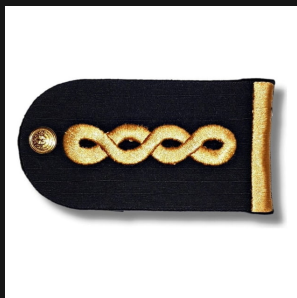

## TABLA DE CONTENIDOS

Hacé clic en cualquier categoría para ir al contenido.

<b>Mayor</b> .....	2
--------------------	---

**MAYOR**

### HOMBRERA CHARRETERA CAPONA PALETA OFICIAL POLICÍA BSAS

[Ver producto](#)

Precio: \$17.010

### INSIGNIA BORDADA EJÉRCITO ARGENTINO PARA COMBATE

[Ver producto](#)

Precio: \$1.177 – \$1.214

Color

Marrón, Arena, Gris, Verde oscuro