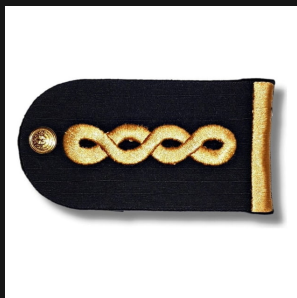

COMISARIO INSPECTOR

**HOMBRERA CHARRETERA CAPONA PALETA OFICIAL POLICÍA
BSAS**

[Ver producto](#)

Precio: \$17.010

INSIGNIA JERARQUÍA GRADO OFICIAL POLICÍA DE LA CIUDAD

[Ver producto](#)

Precio: \$2.214 – \$2.215

**JERARQUÍA CAPONA METÁLICA PARA POLICÍA BUENOS AIRES
PBA**

[Ver producto](#)

Precio: \$20.364

Color

Azul

PARCHE PVC JERARQUÍA POLICÍA DE LA CIUDAD

[Ver producto](#)

Precio: \$4.429

**PARCHE PVC OBLEA PECHO JERARQUÍA POLICÍA FEDERAL
ARGENTINA**

[Ver producto](#)

Precio: \$4.677

ÍNDICE

Hacé clic en cualquier número de página del producto para ir al contenido.

H

Hombro Charretera Capona Paleta Oficial Policía Bsas 3