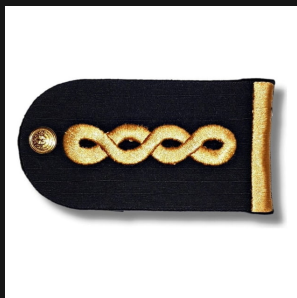

TABLA DE CONTENIDOS

Hacé clic en cualquier categoría para ir al contenido.

| | |
|----------------------|----------|
| Capitán | 2 |
|----------------------|----------|

CAPITÁN

HOMBRERA CHARRETERA CAPONA PALETA OFICIAL POLICÍA BSAS

[Ver producto](#)

Precio: \$17.010

INSIGNIA BORDADA EJÉRCITO ARGENTINO PARA COMBATE

[Ver producto](#)

Precio: \$1.177 – \$1.214

Color Marrón, Arena, Gris, Verde oscuro

JERARQUÍA CAPONA DE COMBATE PARA EJÉRCITO ARGENTINO

[Ver producto](#)

Precio: \$8.241

Color Verde, Woodland

JERARQUÍA CAPONA METÁLICA PARA POLICÍA BUENOS AIRES PBA

[Ver producto](#)

Precio: \$20.364

Color Azul

PARCHE PVC JERARQUÍA PECHO POLICÍA BONAERENSE BAJA VISIB.

[Ver producto](#)

Precio: \$4.677

ÍNDICE

Hacé clic en cualquier número de página del producto para ir al contenido.

H

Hombreira Charretera Capona Paleta Oficial Policía Bsas 3

I

Insignia Bordada Ejército Argentino Para Combate 3