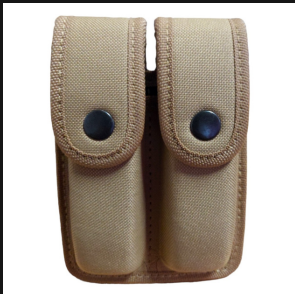

Color Woodland

PANTALÓN TÁCTICO RIPSTOP DISEÑO CLÁSICO WOODLAND SELVA

[Ver producto](#)

Precio: \$53.985

Color Woodland

PORTA CARGADOR DOBLE TACTICO TERMOFORMADO

[Ver producto](#)

Precio: \$20.170