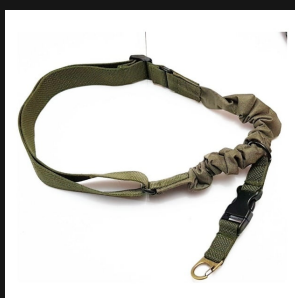

Verde, Woodland

Talle

130cm, 140cm, 150 cm

CINTO CINTURÓN TÁCTICO POLICIAL MILITAR GRUPOS ESPECIALES

[Ver producto](#)

Precio: \$16.172

Color Verde

CINTURÓN TÁCTICO OPERATOR HOUSTON

[Ver producto](#)

Precio: \$20.523

Color Negro, Verde, Coyote

CLIP ADAPTADOR DUAL CINTO Y MOLLE BOER

[Ver producto](#)

Precio: \$12.269

Color Negro, Verde, Arena

CORREA AHORQUE PARA ESCOPETA CON ANILLA PARA ARMA LARGA

[Ver producto](#)

Precio: \$6.763

Color Negro, Verde, Arena

CORREA BUNGEE NEGRA VERDE OLIVA MILITAR

[Ver producto](#)

Precio: \$13.601

Color Negro, Verde

**CORREA CON ANILLA PARA ESCOPETA ARMA LARGA**[Ver producto](#)**Precio: \$6.763**