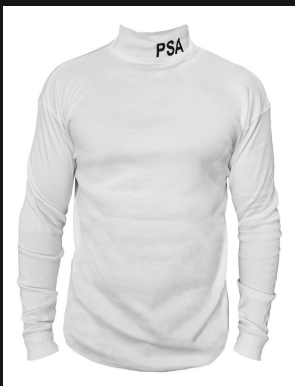

POLERA TÉRMICA PARA PSA

[Ver producto](#)

Precio: $16.531

Color Blanco