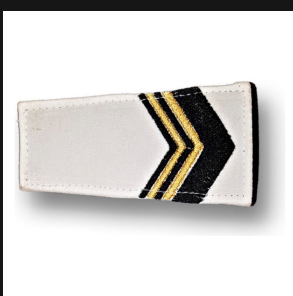

### BANDERA BORDADA ARGENTINA PARCHE ESCUDO CUADRADA

[Ver producto](#)

**Precio:** \$1.495

Color

Blanco

### FUNDA TÁCTICA DE POLICÍA MILITAR PARA CASCO

[Ver producto](#)

**Precio:** \$7.820

Color Blanco

### GUANTES STRETCH BLANCOS PARA UNIFORME DE GALA

[Ver producto](#)

**Precio:** \$8.585

Color Blanco