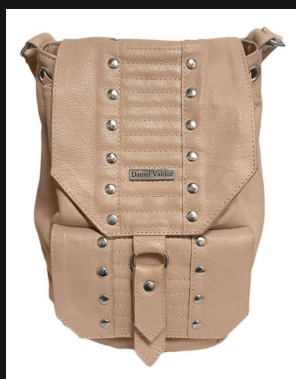

CARTERA DE CUERO ESTILO MOCHILA CON TACHAS VALDEZ

[Ver producto](#)

Precio: $115.909

Color Azul, Marrón, Crudo, Guinda, Rojo