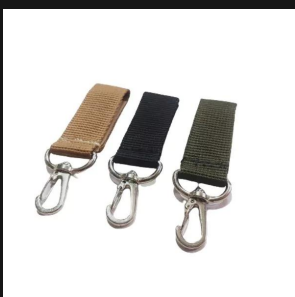

[Ver producto](#)

Precio: \$19.745

Color

Negro, Verde, Arena

PORTA CARGADOR TÁCTICO SIMPLE UNIVERSAL DE POLÍMERO

[Ver producto](#)

Precio: \$15.952

Color Negro, Arena, Verde Militar

PORTA CELULAR SISTEMA MOLLE MODELO BLACKOPS

[Ver producto](#)

Precio: \$13.924

Color Negro, Arena, Woodland

PORTA ESPOSAS POUCH TÁCTICO MOLLE

[Ver producto](#)

Precio: \$9.103

Color Negro, Arena, Verde Militar

PORTA ESPOSAS TÁCTICO DE POLÍMERO APTO CINTO Y MOLLE

[Ver producto](#)

Precio: \$14.954

Color Negro, Arena

PORTA LLAVES TÁCTICO MOLLE

[Ver producto](#)

Precio: \$5.704

Color Negro, Verde, Arena

PORTAFOLIO MALETÍN MODELO ARMY PORTA OBJETOS NOTEBOOK

[Ver producto](#)

Precio: \$46.292

Color Negro, Verde, Arena, Coyote

POUCH TÁCTICO MEDIANO BLACK OPS

[Ver producto](#)

Precio: \$15.374

Color Negro, Verde, Arena